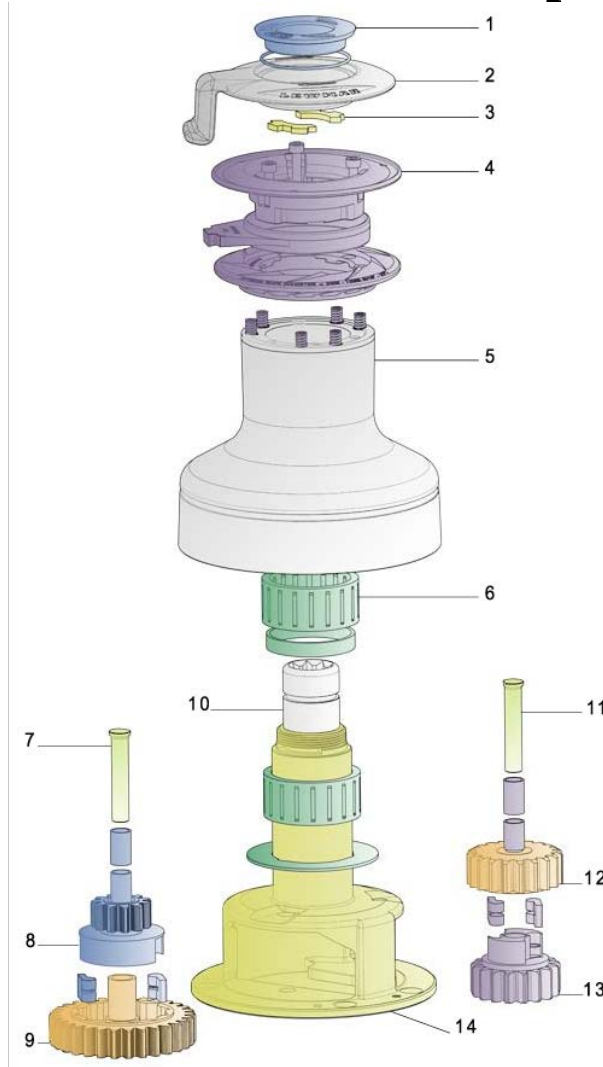

EVO® Winch Size 30ST Spares

Item #	Description	Qty	Part Number
1	Top Cap & O Ring Kit	1	48500030
2	Feeder Arm	1	45500105
3	Collet Kit	1	48000446
4	Jaw kit	1	48500031
5	Drum - Black Alloy Finish		45500110
	Drum - Grey Alloy Finish	1	45500102
	Drum - Chrome Finish		45500103

6	Drum Bearing Kit	1	48000455
7-11	Gear Spindle	2	45000123
8	Pawl Gear 1 kit 11T	1	48000464
9	Ratchet Gear	1	45000120
	Pawl & Pawl Spring	4	48000019
	(Part of either Spares Kits)		19700501
10	Main Spindle	1	45500104
12	Ratchet Gear	1	45000122
13	Pawl Gear 2 kit 17T	1	48000465
14	Centre Stem	1	45500101
15	Stripper Ring (Pair)	1	45500108P