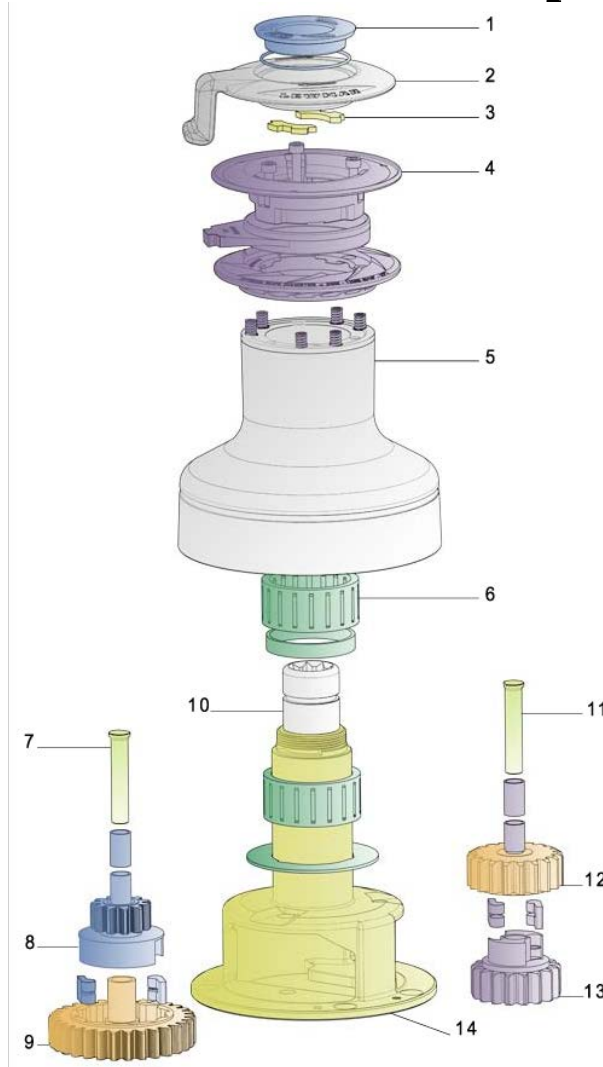

## EVO® Winch Size 40ST Spares

Item #	Description	Qty	Part Number
1	Top Cap & O Ring Kit	1	48500040
2	Feeder Arm	1	45500105
3	Collet Kit	1	48000446
4	Jaw kit	1	48500031
	Drum - Black Alloy Finish		45500210
5	Drum - Grey Alloy Finish	1	45500202
	Drum - Chrome Finish		45500203
6	Drum Bearing Kit	1	48000456

7-11	Gear Spindle	2	45000123
8	Pawl Gear 1 kit 11T	1	48000464
9	Ratchet Gear	1	45000220
	Pawl & Pawl Spring	4	48000019
	(Part of either Spares Kits)		19700501
10	Main Spindle	1	45500204
12	Ratchet Gear	1	45000222
13	Pawl Gear 2 kit 17T	1	48000467
14	Centre Stem	1	45500201
15	Stripper Ring (Pair)	1	45500108P