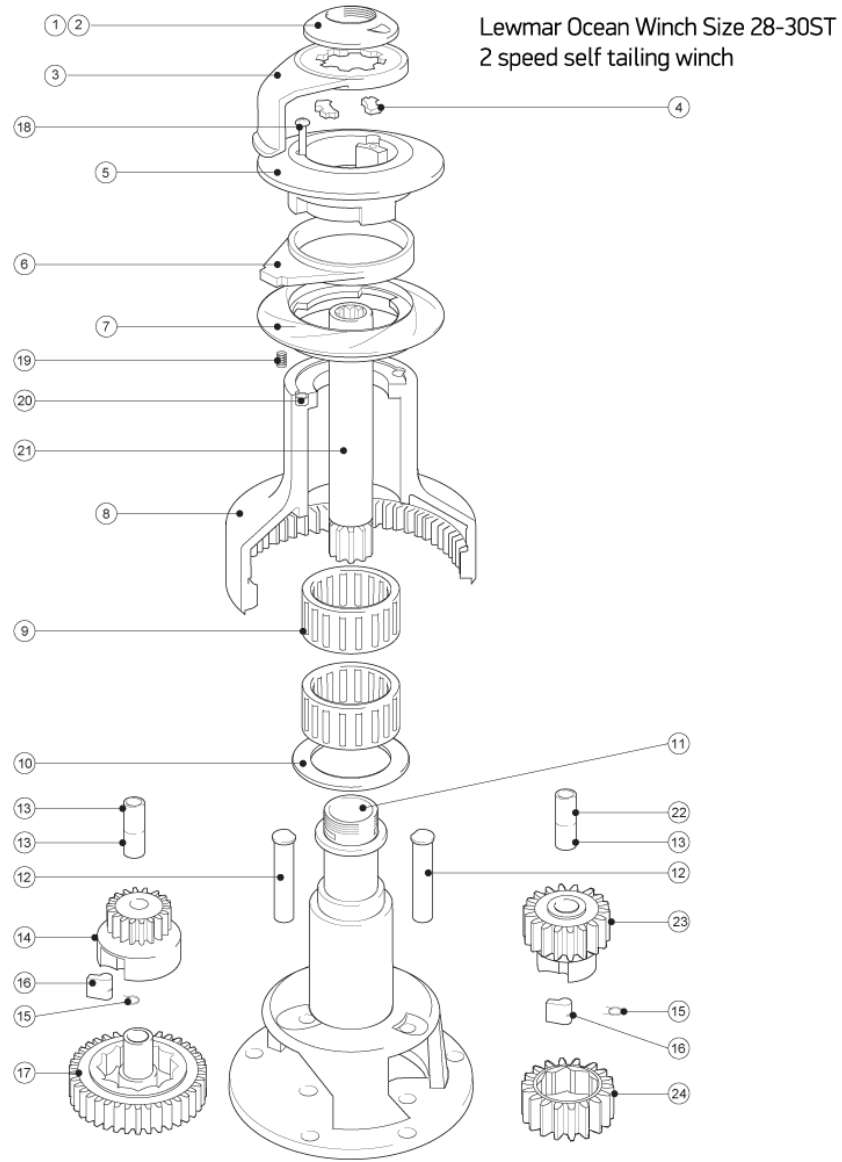

Ocean Winch Size 28 Spares

Item #	Description	Qty	Part Number
1-2	Top Cap & O Ring Kit (chrome)	1	48000444
	Top Cap & O Ring Kit (grey)		48000492
3	Chrome Feeder Arm	1	48000479
4	Collet Kit	1	48000446
5-6-7-18-19-20	Grey Jaw kit	1	48000448

8	Drum - Grey Alloy Finish	1	45000114
	Drum - Chrome Finish		45000115
9-10	Drum Bearing Kit	1	48000455
11	Centre Stem	1	45000151
12	Gear Spindle	1	45000123
13-14-15-16	Pawl Gear 1 Kit 11T	1	48000464
15-16	Small Pawl & Pawl Springs (Part of Spares Kit)	5	19700501 48000019
17	Ratchet Gear	1	45000120
21	Main Spindle	1	45000118
22-23-15-16	Pawl Gear 2 Kit 16T	1	48000463
24	Ratchet Gear	1	45000153