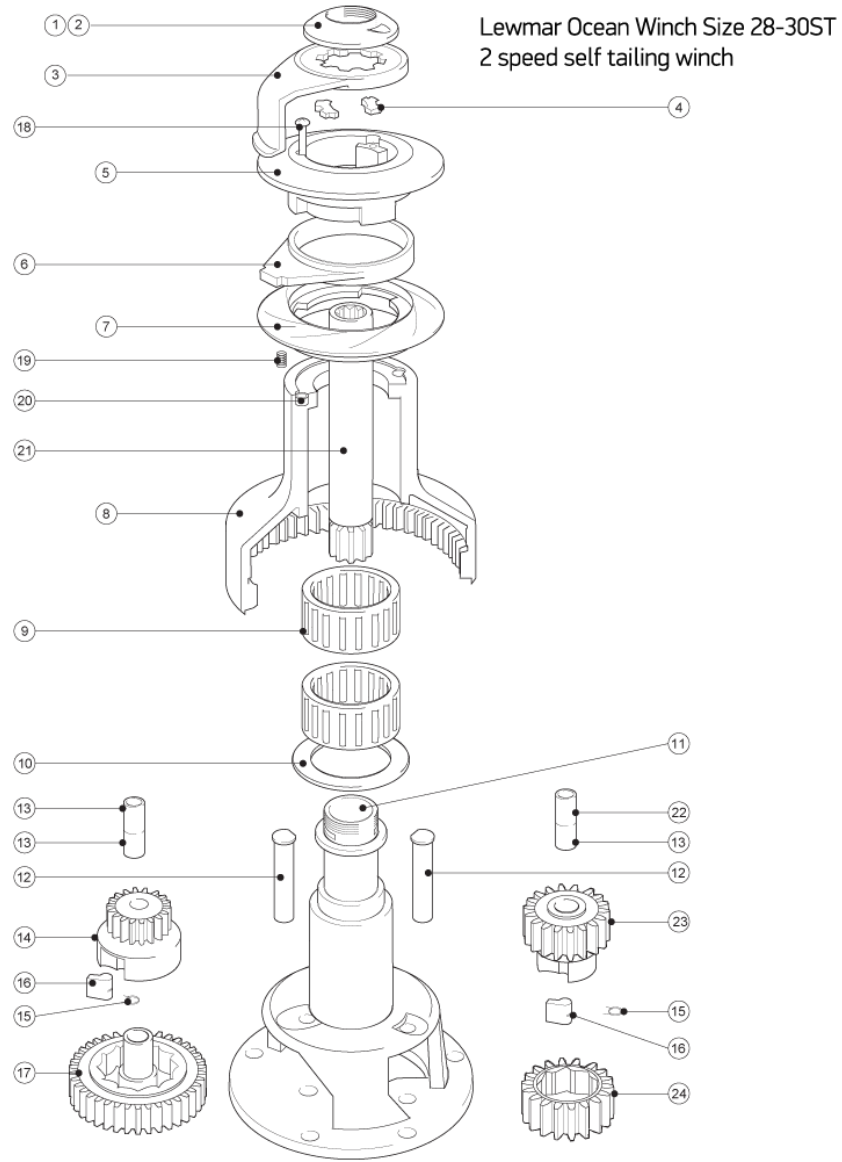

## Ocean Winch Size 30 Spares

Item #	Description	Qty	Part Number
1-2	Top Cap & O Ring Kit (chrome)	1	48000444
	Top Cap & O Ring Kit (grey)		48000492
3	Chrome Feeder Arm	1	48000480
4	Collet Kit	1	48000446
5-6-7-18-19-20	Grey Jaw kit	1	48000448

8	Drum - Grey Alloy Finish	1	45000114
	Drum - Chrome Finish		45000115
9-10	Drum Bearing Kit	1	48000455
11	Centre Stem	1	48030017
12	Gear Spindle	1	45000123
13-14-15-16	Pawl Gear 1 Kit 11T	1	48000464
15-16	Small Pawl & Pawl Springs (Part of Spares Kit)	5	19700501 48000019
17	Ratchet Gear	1	45000120
21	Main Spindle	1	45000118
22-23-13-15-16	Pawl Gear 2 Kit 16T	1	48000465
24	Ratchet Gear	1	45000122