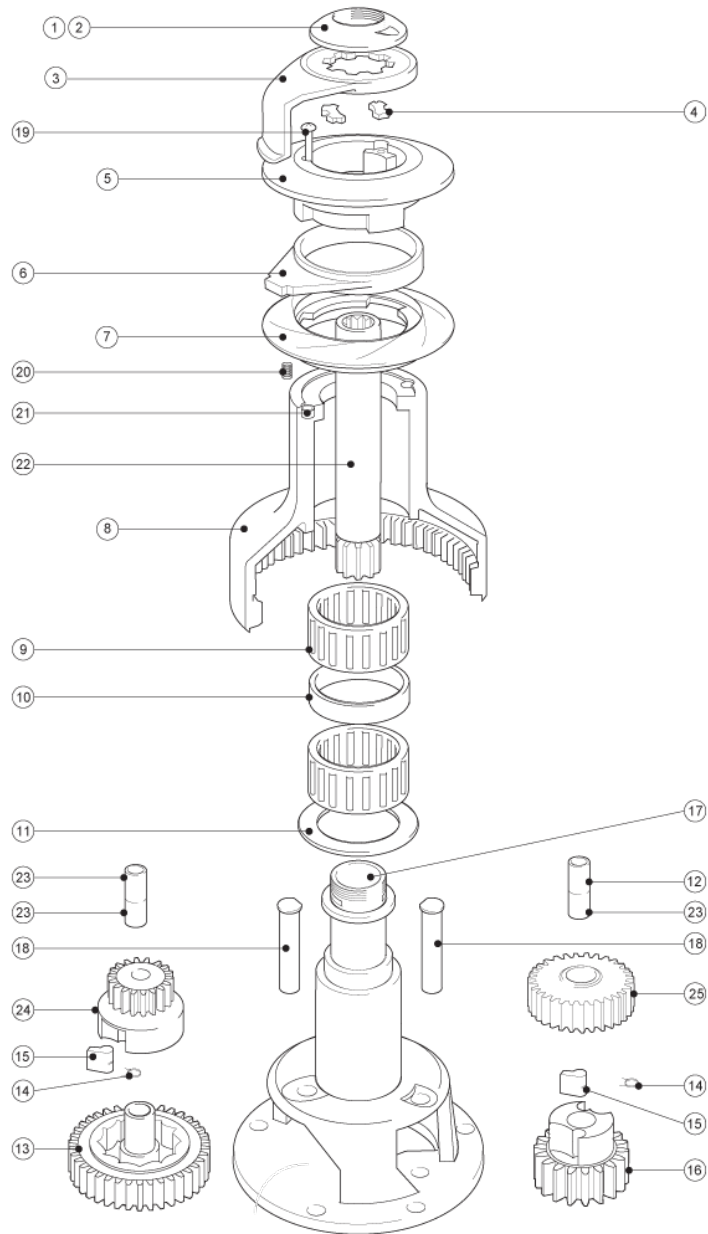

Ocean Winch Size 34 Spares

Item #	Description	Qty	Part Number
1-2	Top Cap & O Ring Kit (chrome)	1	48000444
	Top Cap & O Ring Kit (grey)	1	48000492
3	Chrome Feeder Arm	1	48000481
4	Collet Kit	1	48000446

5-6-7-19-20-21	Grey Jaw kit	1	48000449
	Drum - Grey Alloy Finish	1	45000214
8	Drum - Chrome Finish	1	45000215
9-10	Drum Bearing Kit	1	48000456
23-24-14-15	Pawl Gear 1 Kit 11T	1	48000464
13	Ratchet Gear	1	45000220
14-15	Small Pawl & Pawl Springs (Part of Spares Kit)	4	48000019 19700501
16-12-23-14-15	Pawl Gear 2 Kit 17T	1	48000466
17	Centre Stem	1	45000265
18	Gear Spindle	2	45000123
22	Main Spindle	1	45000218
25	Ratchet Gear	1	45000267