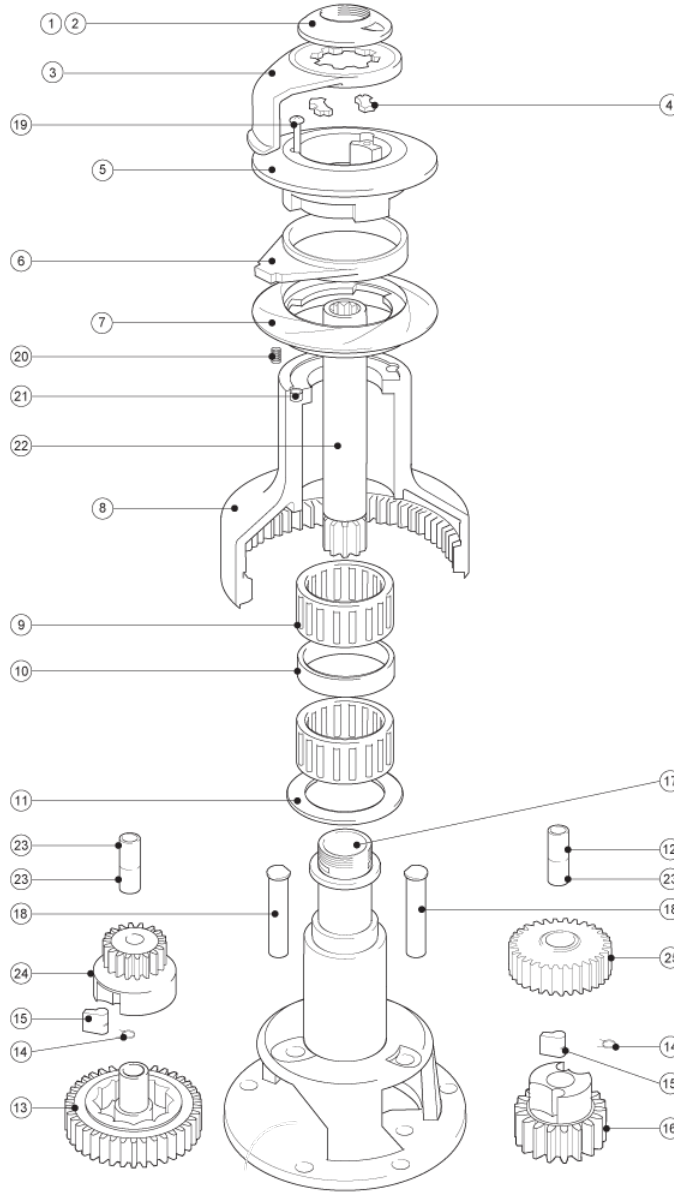

Ocean Winch Size 40 Spares

Item #	Description	Qty	Part Number
1-2	Top Cap & O Ring Kit (chrome)	1	48000444
	Top Cap & O Ring Kit (grey)		48000492
3	Chrome Feeder Arm	1	48000482
4	Collet Kit	1	48000446
5-6-7-19-20-21	Grey Jaw kit	1	48000449

8	Drum - Grey Alloy Finish	1	45000214
	Drum - Chrome Finish	1	45000215
9-10	Drum Bearing Kit	1	48000456
23-24-14-15	Pawl Gear 1 Kit 11T	1	48000464
13	Ratchet Gear	1	45000220
14-15	Small Pawl & Pawl Springs (Part of Spares Kit)	4	48000019 19700501
16-12-23-14-15	Pawl Gear 2 Kit 17T	1	48000467
17	Centre Stem	1	48040040
18	Gear Spindle	2	45000123
22	Main Spindle	1	45000218
25	Ratchet Gear	1	45000122