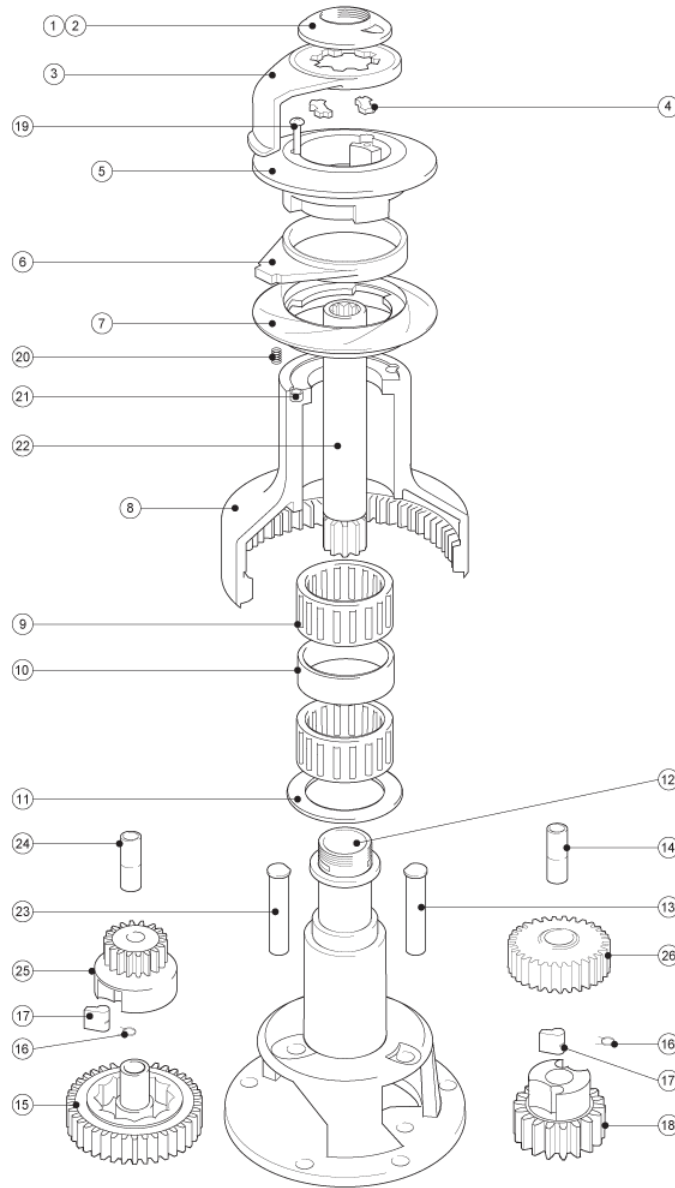

## Ocean Winch Size 46ST Spares

Item #	Description	Qty	Part Number
1-2	Top Cap & O Ring Kit (chrome)	1	48000444
	Top Cap & O Ring Kit (grey)	1	48000492
3	Chrome Feeder Arm	1	48000484
4	Collet Kit	1	48000446

5-6-7-19-20-21	Grey Jaw kit	1	48000450
	Drum - Grey Alloy Finish		45000314
8	Drum - Chrome Finish	1	45000315
9-10-11	Drum Bearing Kit	1	48000457
12	Centre Stem	1	48046017
13	Gear Spindle	1	45000324
15	Ratchet Gear	1	45000320
			48000019
16-17	Pawl & Pawl Springs (Part of Spares Kit)	4	19700501
18-14-16-17	Pawl Gear 2 Kit	1	48000468
22	Main Spindle	1	45000218
23	Gear spindle	1	45000323
25-24-16-17	Pawl Gear 1 Kit	1	48000469
26	Ratchet Gear	1	45000333