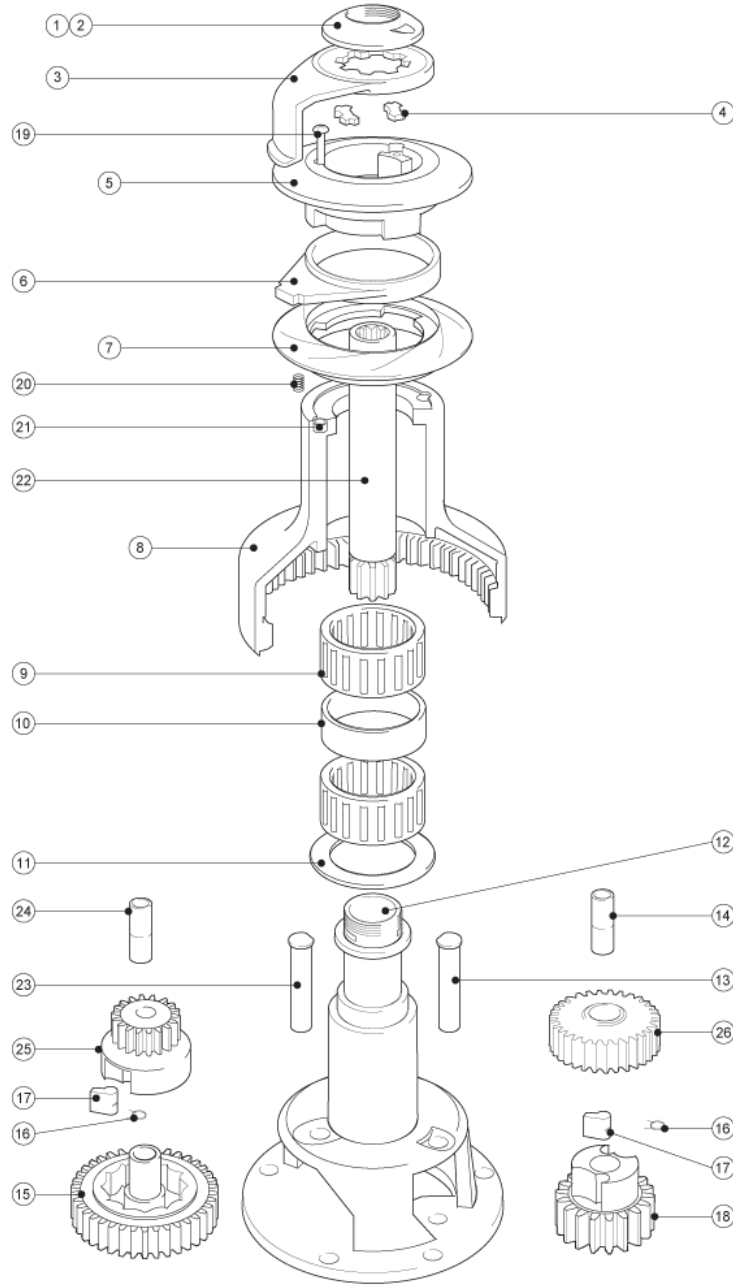

## Ocean Winch Size 48ST Spares

Item #	Description	Qty	Part Number
1-2	Top Cap & O Ring Kit (chrome)	1	48000444
	Top Cap & O Ring Kit (grey)	1	48000492
3	Chrome Feeder Arm	1	48000485

4	Collet Kit	1	48000446
5-6-7-19-20-21	Grey Jaw kit	1	48000451
8	Drum - Grey Alloy Finish	1	45000414
	Drum - Chrome Finish	1	45000415
9-10-11	Drum Bearing Kit	1	48000458
12	Centre Stem	1	48048040
15	Ratchet Gear	1	45000420
16-17	Pawl & Pawl Springs (Part of Spares Kit)	4	48000019 19700501
18-14-16-17	Pawl Gear 2 Kit	1	48000468
22	Main Spindle	1	45000418
23	Gear spindle	1	45000323
25-24-16-17	Pawl Gear 1 Kit	1	48000470
26	Ratchet Gear	1	45000422