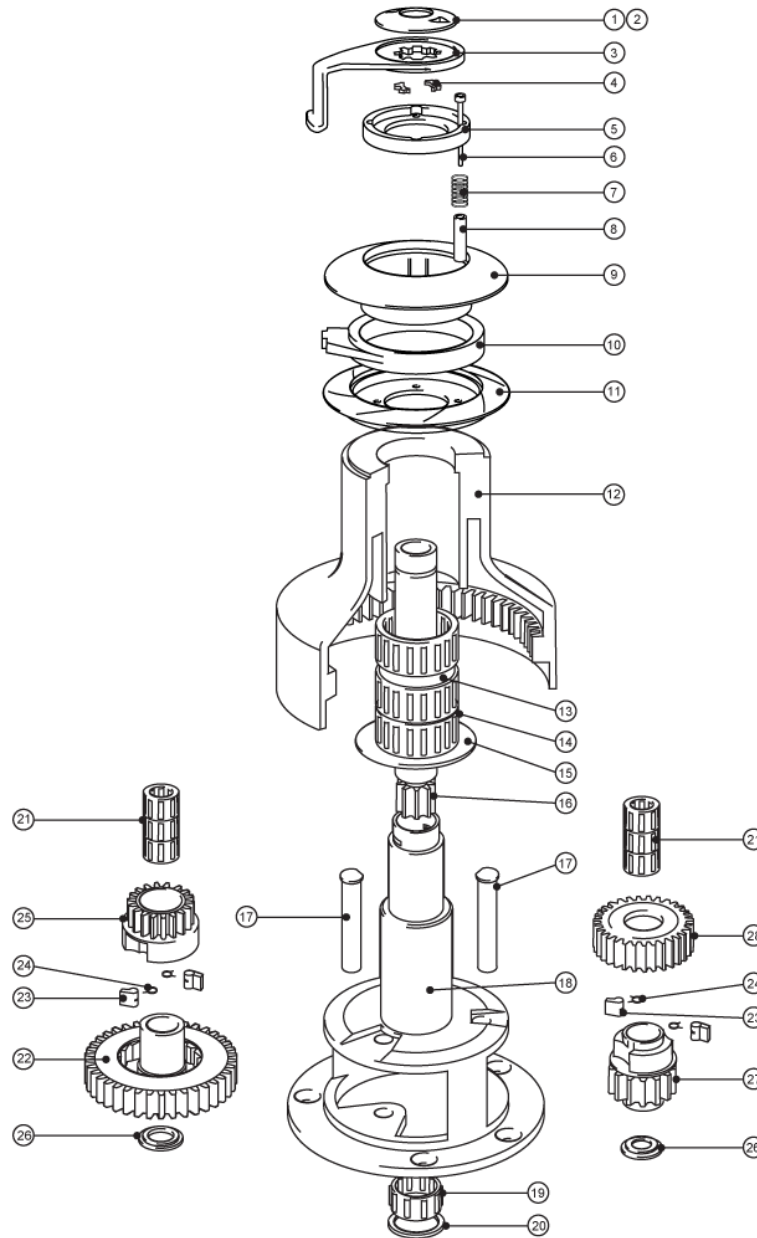

## Ocean Winch Size 58ST Spares

Item #	Description	Qty	Part Number
1-2	Top Cap & O Ring Kit (chrome)	1	48000445
	Top Cap & O Ring Kit (grey)	1	48000493
3	Chrome Feeder Arm	1	48000488
4	Collet Kit	1	48000446

5-6-7-8-9-10-11	Grey Jaw kit	1	48000453
12	Drum - Grey Alloy Finish	1	45000714
	Drum - Chrome Finish		45000715
13-14-15	Drum Bearing Kit	1	48000461
16	Main Spindle	1	45000618
17	Gear spindle	1	45000624
18	Centre Stem	1	45000717
19	Roller bearing assembly	1	15000019
20	Circlip	1	B2092
21	Roller bearing assembly	6	15000017
22	Ratchet Gear	1	45000720
23-24	Pawl & Pawl Springs (Part of Spares Kit)	4	48000019 19700401
25-23-24	Pawl Gear 1 kit	1	48000475
26	Flanged washer	1	15000646
27-23-24	Pawl Gear 2 Kit	1	48000474
28	Ratchet Gear	1	45000722