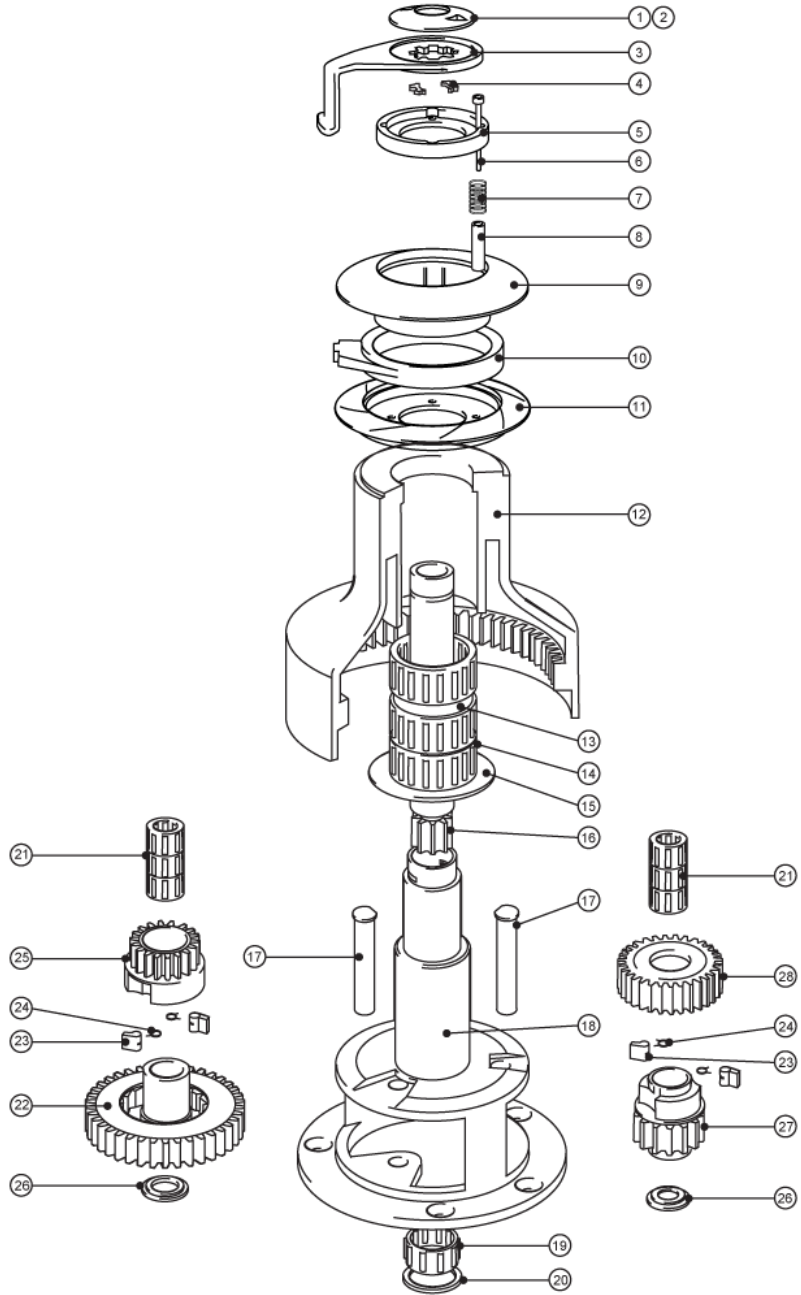

Ocean Winch Size 62ST Spares

Item #	Description	Qty	Part Number
1-2	Top Cap & O Ring Kit (chrome)	1	48000445
	Top Cap & O Ring Kit (grey)		48000493

2	O Ring	1	B6061
3	Feeder Arm	1	45000803
4	Collet Kit	1	48000446
5-6-7-8-9-10-11	Grey Jaw kit	1	48000453
12	Drum - Grey Alloy Finish	1	45000814
	Drum - Chrome Finish	1	45000815
13	Spacer	1	15000404
14	Roller Bearing Assembly	3	15044121
15	Drum washer	1	45000534
16	Main Spindle	1	45000818
17	Gear spindle	1	45000624
18	Centre Stem	1	45000817
19	Roller bearing assembly	1	15000019
20	Circlip	1	B2092
21	Roller bearing assembly	6	15000017
22	Ratchet Gear	1	45000720
23-24	Pawl & Pawl Springs (Part of Spares Kit)	4	48000019 19700401
25-23-24	Pawl Gear 1 kit	1	48000475
26	Flanged washer	1	15000646
27-23-24	Pawl Gear 2 Kit	1	48000476
28	Ratchet Gear	1	45000722