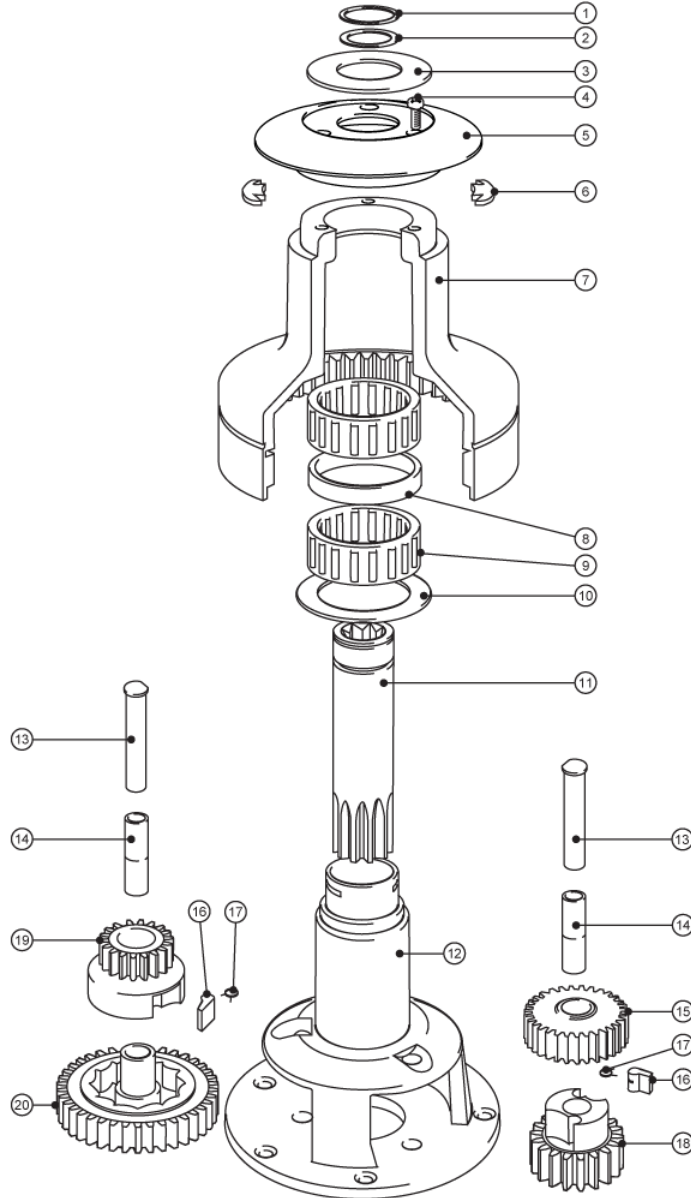

Standard Winch Size 43 Spares

Item #	Description	Qty	Part Number
1-16-17	Circlip, Pawl springs, Pawls	1	48000014
2	Washer	1	15000684
3	Top Cap	1	45000360
4	M5 x 12mm screw	3	B0325

5	Crown	1	45000362
6	Collet kit	2	15000432
7	Drum - Alloy Finish	1	45000314
	Drum - Chrome Finish	1	45000315
8	Spacer	1	15000404
9	Roller bearing assembly	2	15010007
10	Drum washer	1	15044116
11	Main spindle	1	15000832
12	Centre Stem	1	48044039
13	Gear spindle	2	45000323
14	Gear spindle sleeve	4	45000029
15	Ratchet Gear	1	45000322
16-17	Pawls & Pawl Springs (Part of Kit)	4	19700501
18	Pawl Gear	1	15000397
19	Pawl Gear	1	15000419
20	Ratchet Gear	1	15000417