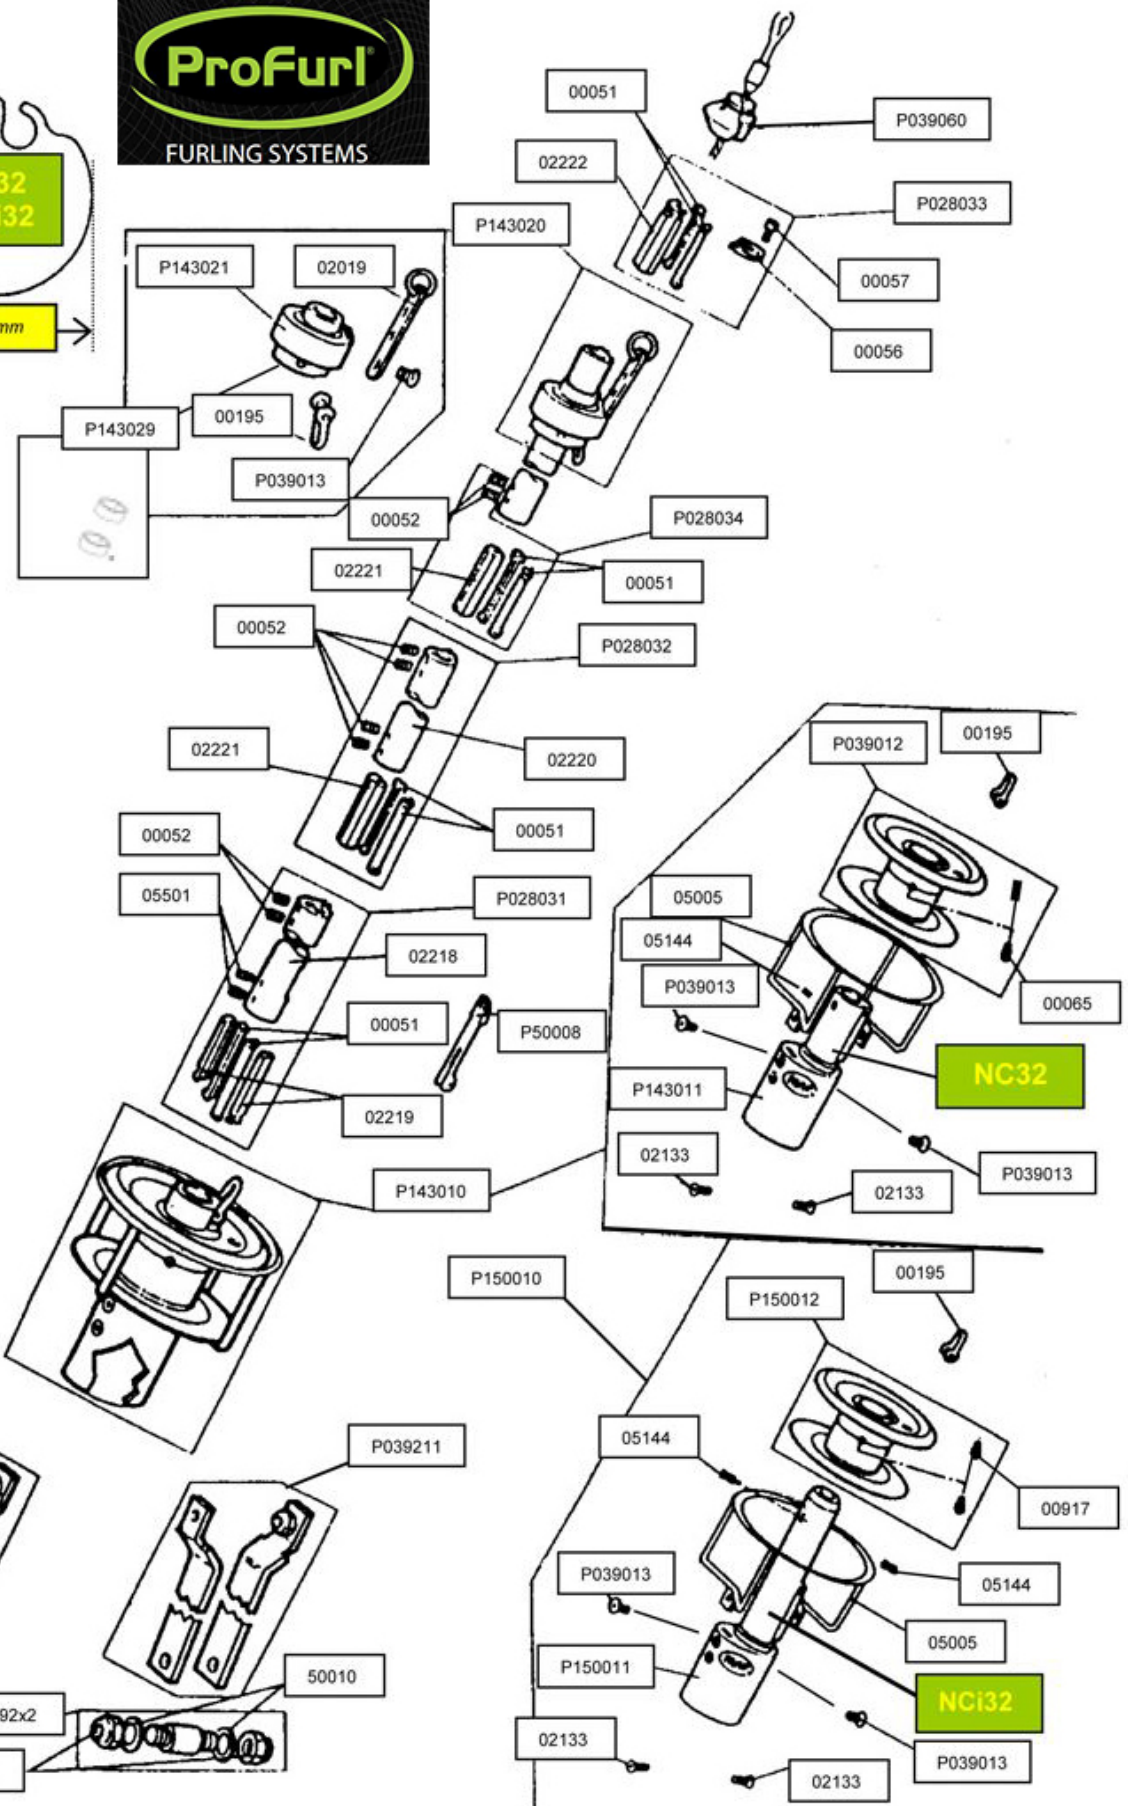

**FAWCETT**  
BOAT SUPPLIES SINCE 1948

Ø 12,7 : 05508  
Ø 8 > 16 : 02xxx

01224

P039211

**NC32**

**NCi32**